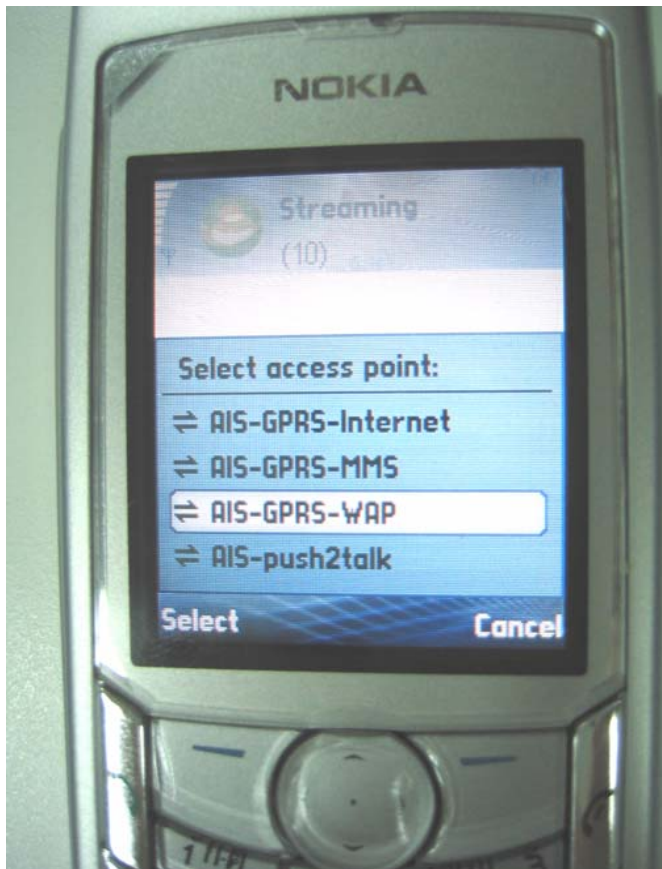

Network Access

- ปรากฏ **List** ของลักษณะการเชื่อมต่อ **GPRS**
- เลือก **AIS-GPRS-WAP**
- กรณีไม่มีค่า **Setting** ให้โทรไปที่ ***119** เพื่อทำการ **Setting** ค่า **GPRS** ของ **AIS**